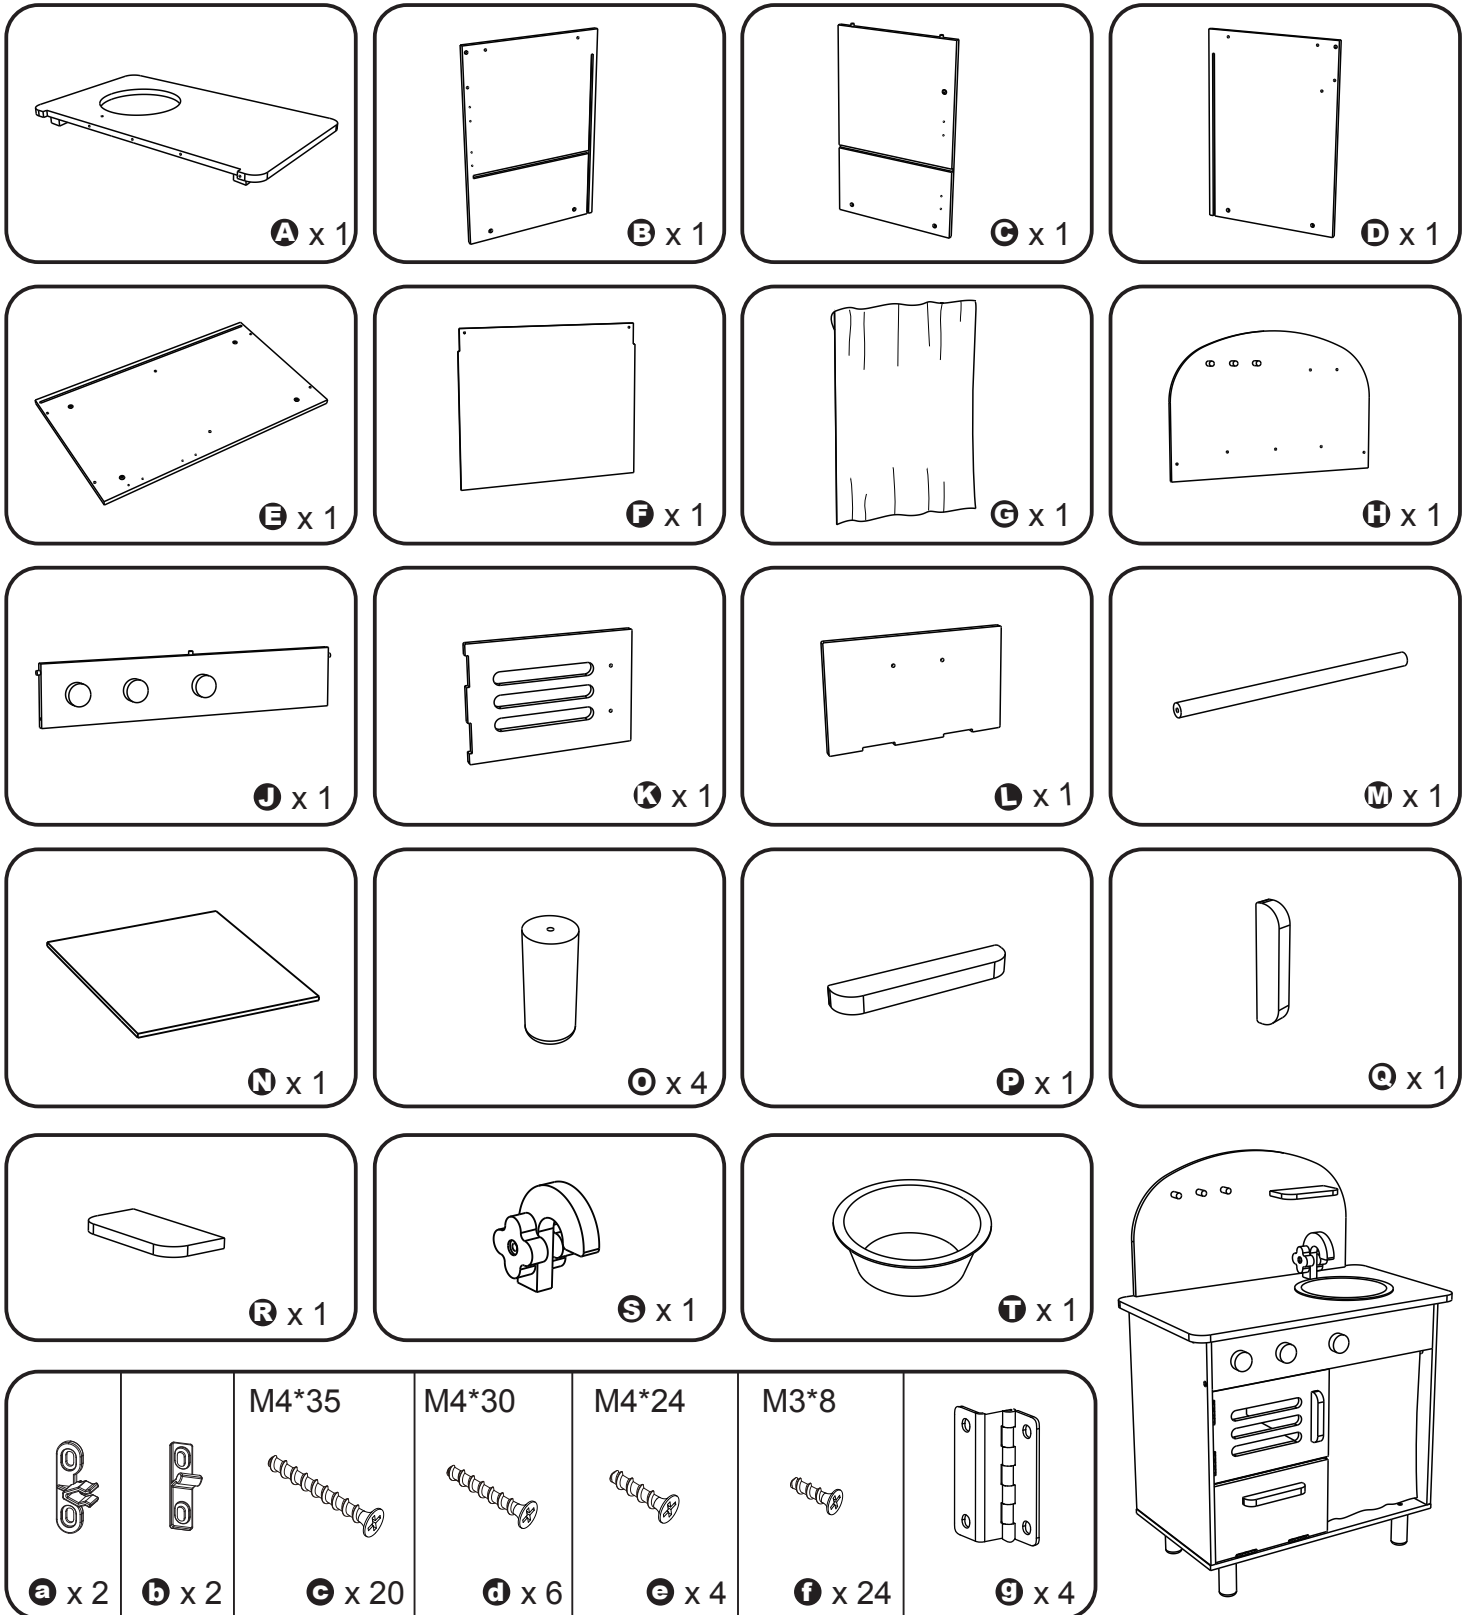

ASSEMBLY INSTRUCTION/NOTICE DE MONTAGE/MONTAGENWTIZ/PROSPETTO DE MONTAGE/ISTRUZIONI PER IL MONTAGGIO/組み立て説明書/ 组装说明书

⚠ WARNING:

Assembly by an adult.

A assembler par un adulte.

Das Zusammenbauen sollte durch einen Erwachsenen übernommen werden.

Eljuego debe ser montado por un adulto.

Il montaggio deve essere effettuato da un adulto.

組み立ては大人の方をお願い致します。

警告：本产品含有小部件，仅供成人组装及三岁以上小朋友使用。