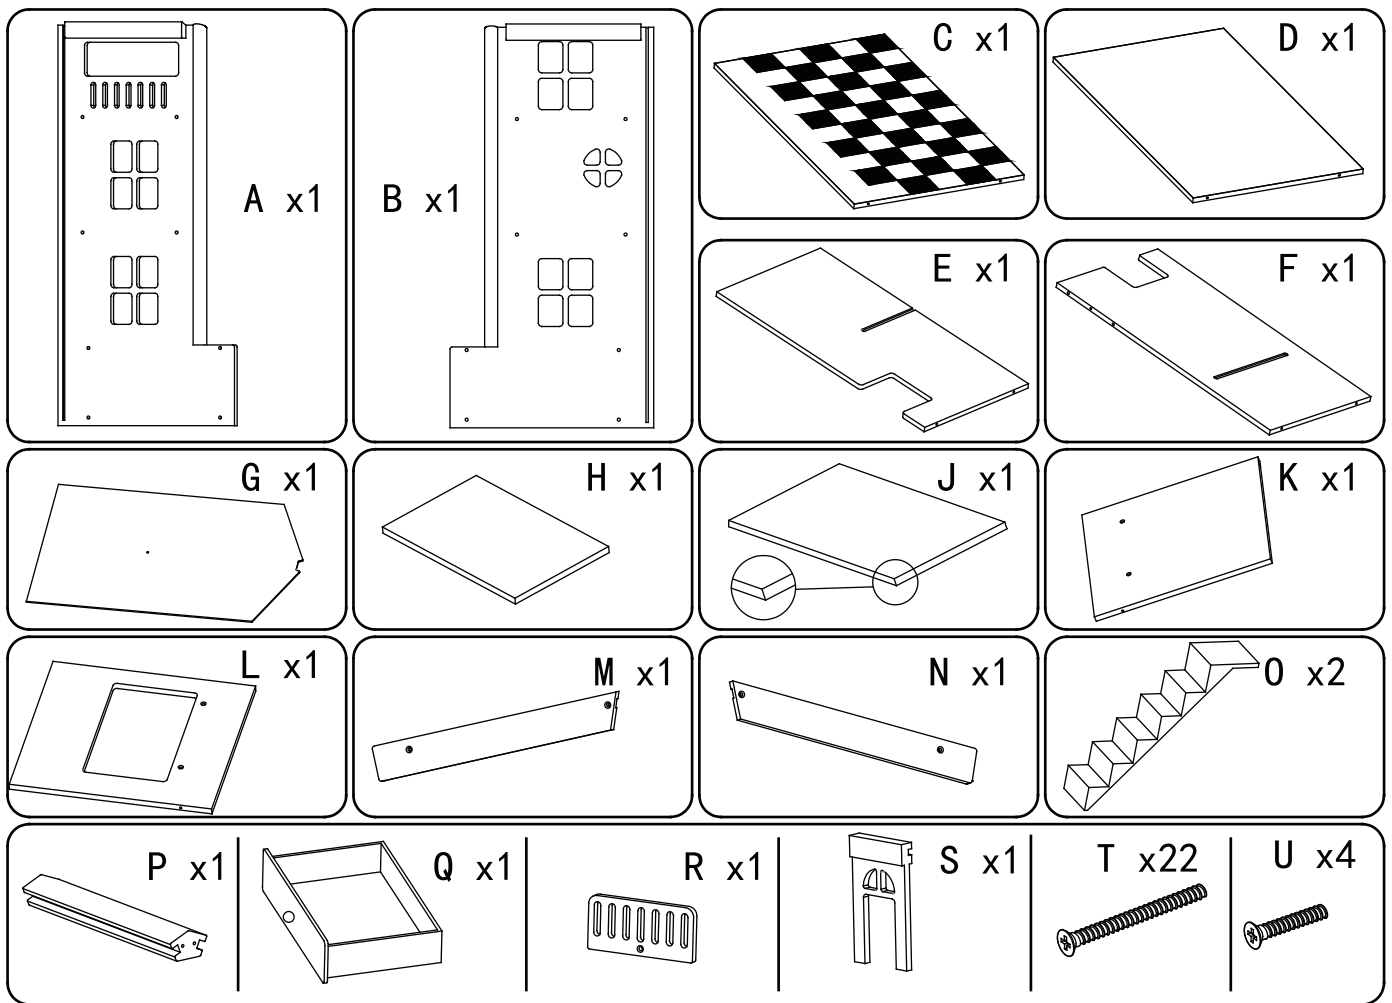

ASSEMBLY INSTRUCTION/NOTICE DE MONTAGE/MONTAGENWTIZ/PROSPECTO DE MONTAGE/ISTRUZIONI PER IL MONTAGGIO/組み立て説明書/ 组装说明书

⚠ WARNING:

Assembly by an adult.

A assembler par un adulte.

Das Zusammenbauen sollte durch einen Erwachsenen übernommen werden.

Eljuego debe ser montado por un adulto.

Il montaggio deve essere effettuato da un adulto.

組み立ては大人の方をお願い致します。

警告：本产品组装前含有小部件，仅供成人组装，组装完成后方可给小朋友使用。

50552